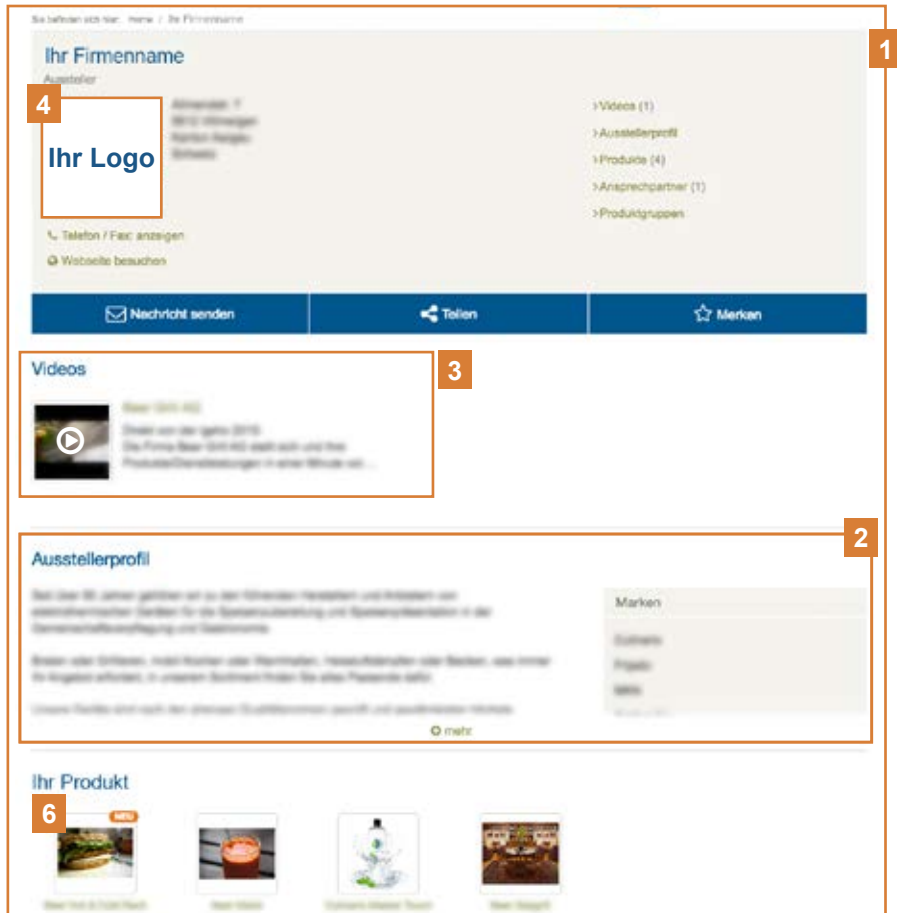

Detailseite